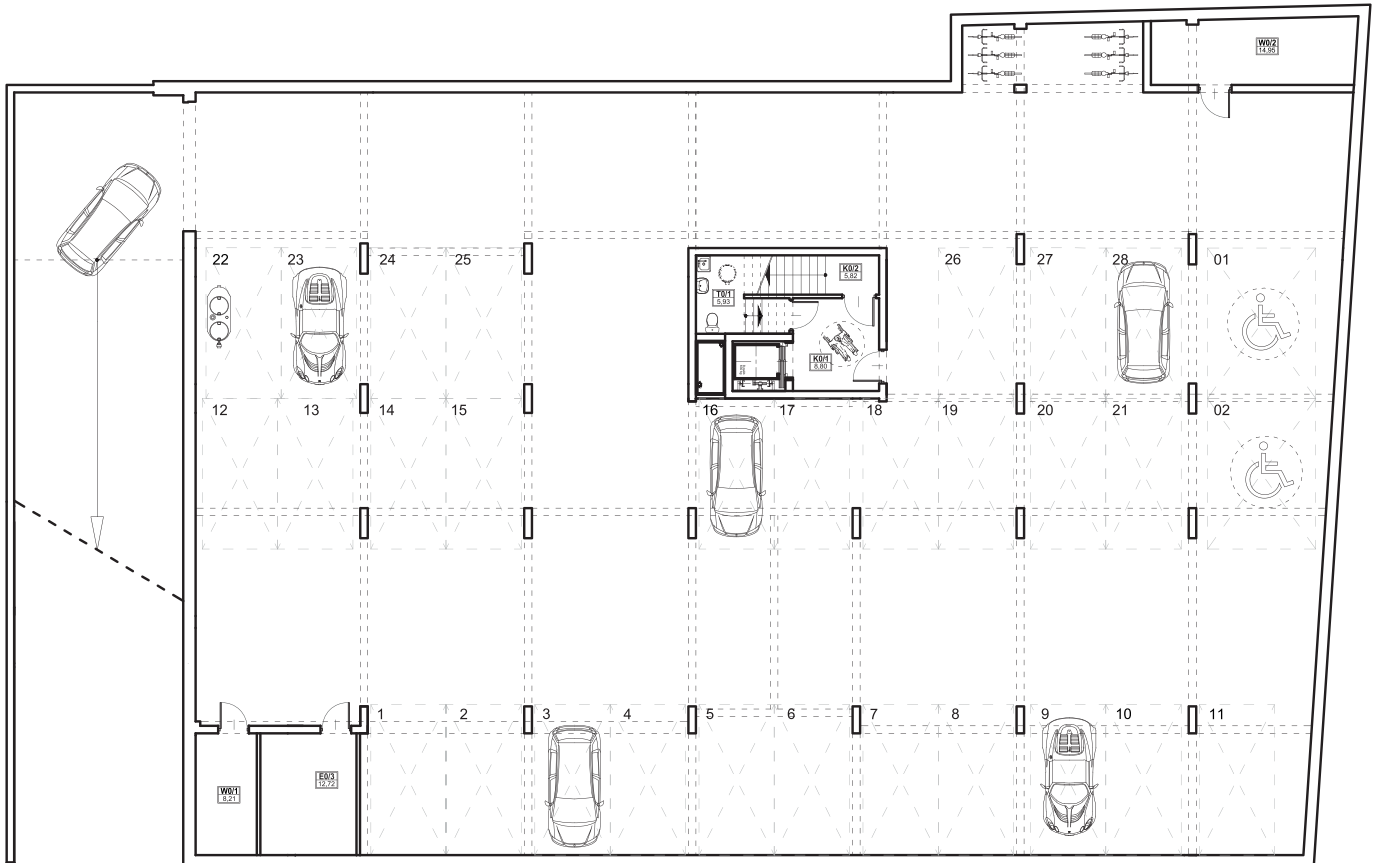

GUMNISKA 3

ul. Gumniska
33-100 Tarnów

0 1m 2m

Miejsca parkingowe

Piętro: **Parking podziemny**